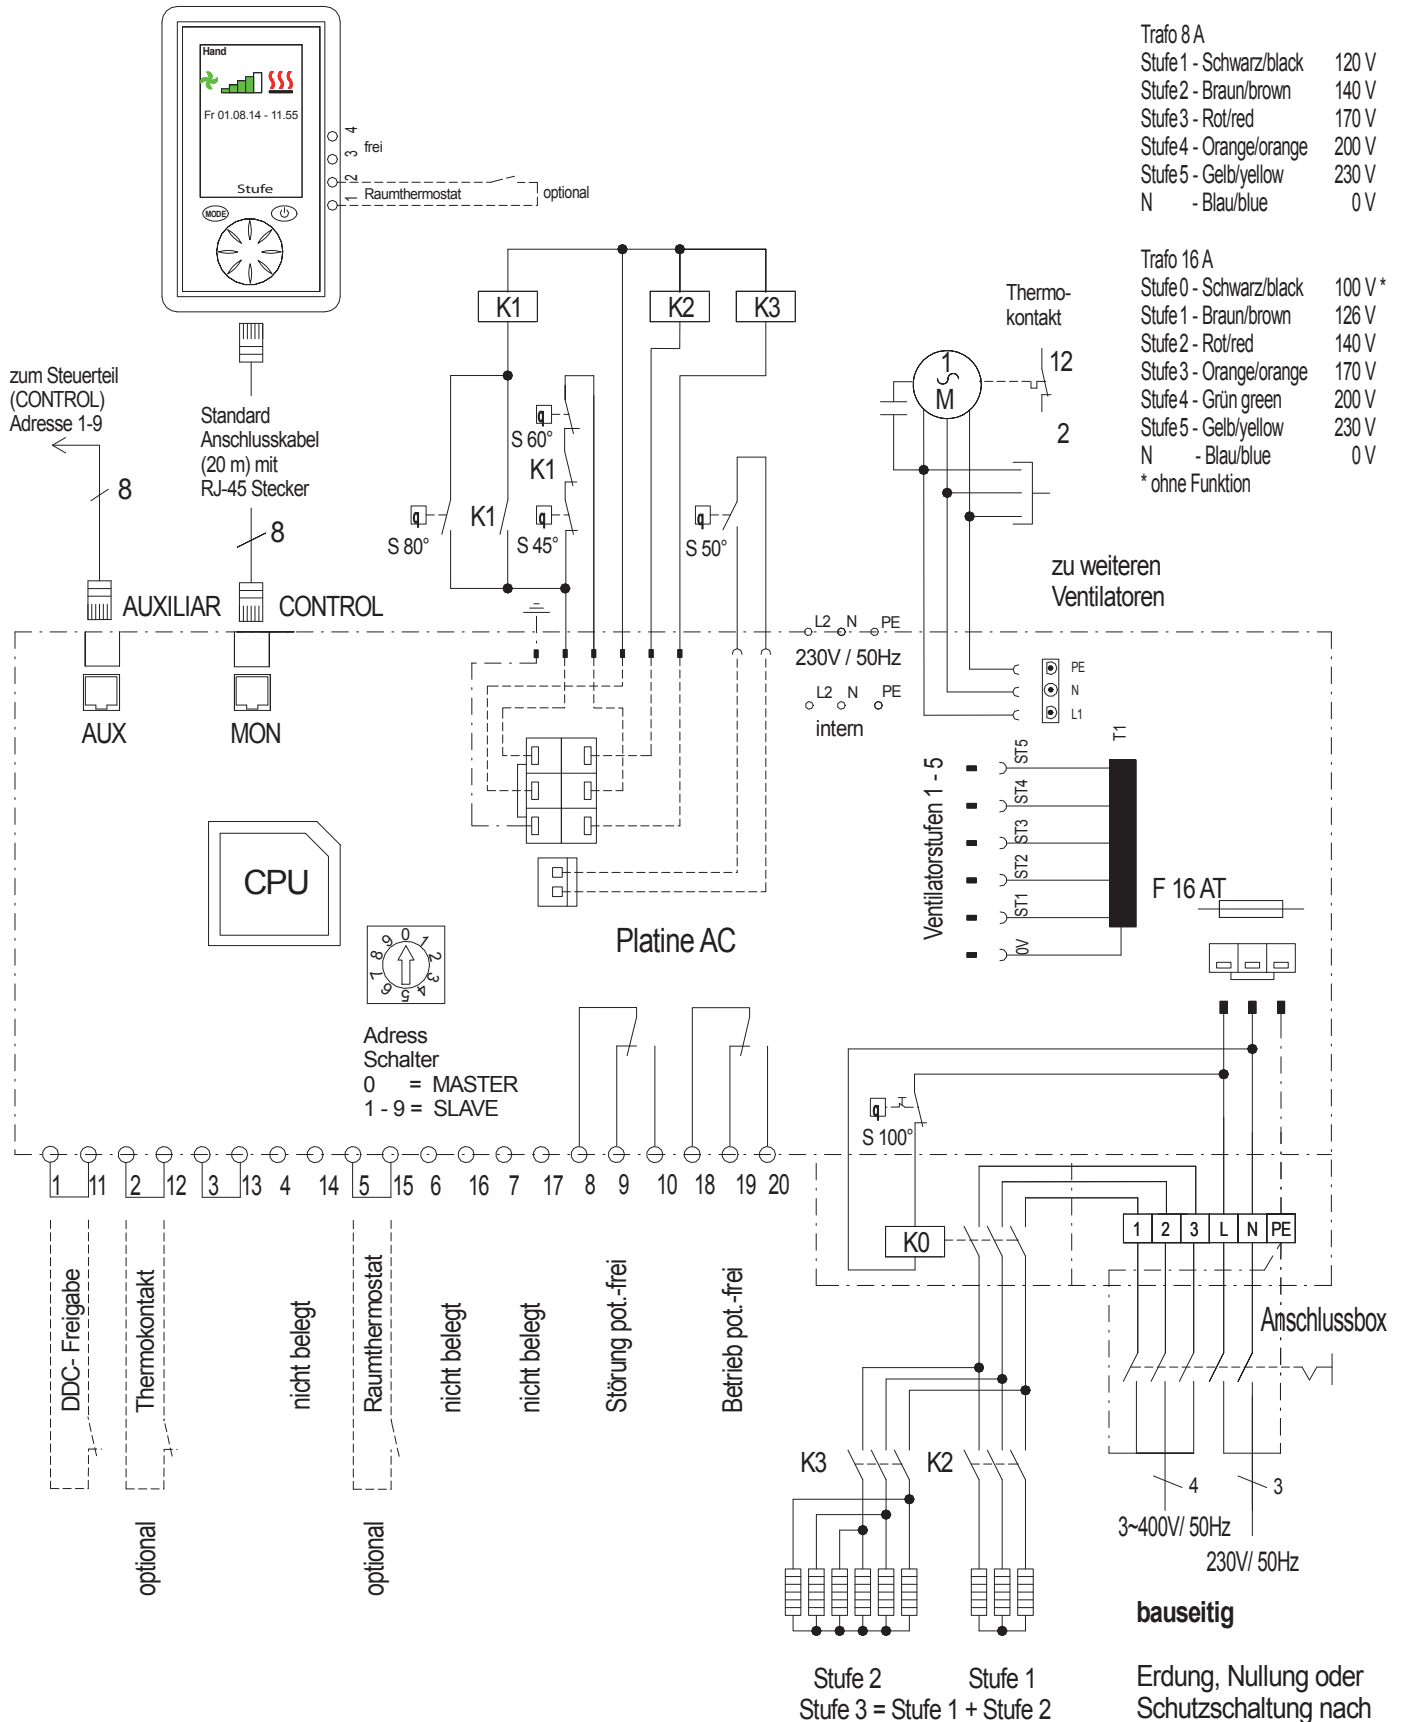

# GTM 1 E

SCHALTPLAN ELEKTROWÄRMETAUSCHER

Trafo 8 A	
Stufe 1 - Schwarz/black	120 V
Stufe 2 - Braun/brown	140 V
Stufe 3 - Rot/red	170 V
Stufe 4 - Orange/orange	200 V
Stufe 5 - Gelb/yellow	230 V
N - Blau/blue	0 V

Trafo 16 A	
Stufe 0 - Schwarz/black	100 V*
Stufe 1 - Braun/brown	126 V
Stufe 2 - Rot/red	140 V
Stufe 3 - Orange/orange	170 V
Stufe 4 - Grün green	200 V
Stufe 5 - Gelb/yellow	230 V
N - Blau/blue	0 V

\* ohne Funktion